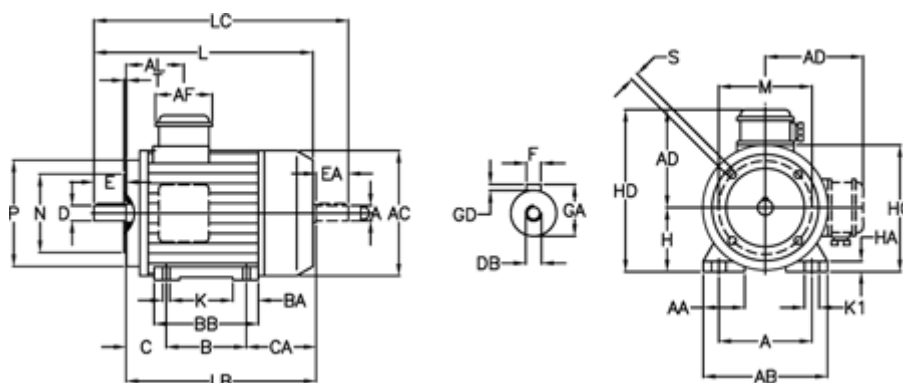

Varenummer: 252000750226  
 Beskrivelse: ICME IE2 asynkronmotor THE 132S B2  
 7,5kW 2900 o/min 400/690 B34

## Mål

A = 216	BA = 44	EA = 80	K = 12	S = M10
A/F = 92	BB H7 = 178	F = 10	K1 = 21	T = 4
AA = 58	C = 89	GA = 41.5	L = 449	
AB = 260	CA = 143	GD = 8	LB = 369	
AC = 258	D = 38	H = 132	LC = 532	
AD = 177	DA = 38	HA = 16	M = 165	
AL = 117	DB = M12	HC = 261	N = 130	
B = 140	E = 80	HD = 309	P = 200	